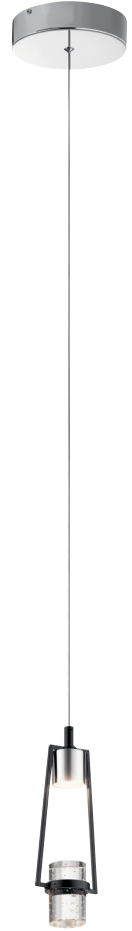

A | 84126

B | 84127

C | 84189

D | 84188

AYSE™

Matte Black
Clear Bubble Crystal

| MODEL | DESCRIPTION | LED K | DELIVERED LUMENS | DIMMABLE | DIMENSIONS |
|-------|---------------------------|-------|------------------|----------|----------------------|
| A | Chandelier 6Lt LED | 3000K | 1500 | Yes | 26.5"W x 9.5"H |
| B | Linear Chandelier 4Lt LED | 3000K | 1050 | Yes | 3.5"W x 9.5"H x 32"L |
| C | Cluster Pendant 3Lt LED | 3000K | 800 | Yes | 12.5"W x 10.5"H |
| D | Mini Pendant LED | 3000K | 150 | Yes | 3.75"W x 10.5"H |